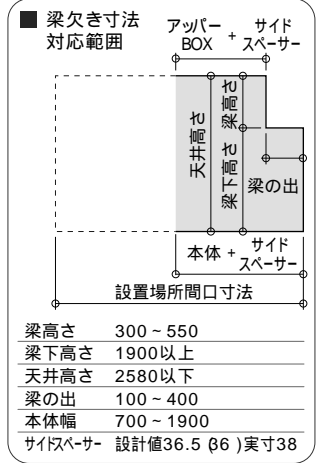

棚セット・ダブルシェルフ

姿図	アップパー-BOX幅 350~550 梁の出 100~400		アップパー-BOX幅 551~860 梁の出 100~400		アップパー-BOX幅 300~550 梁の出 100~400		アップパー-BOX幅 551~700 梁の出 100~400	
	MP1-07SB (L/R) P01	MP1-09SB (L/R) P01	MP1-07SB (L/R) P02	MP1-09SB (L/R) P02	MP1-07WB (L/R) P01	MP1-07WB (L/R) P02	MP1-07WB (L/R) P01	MP1-07WB (L/R) P02
	対応可能 オプション 扉なし 穴シボなし サイドスベ ーサ付		対応可能 オプション 扉なし 穴シボなし サイドスベ ーサ付				サイドスベ ーサ付	
セット品番	MP1-07SB (L/R) P01	MP1-09SB (L/R) P01	MP1-07SB (L/R) P02	MP1-09SB (L/R) P02	MP1-07WB (L/R) P01	MP1-07WB (L/R) P02	MP1-07WB (L/R) P01	MP1-07WB (L/R) P02
アップパー-BOX品番	MP1-P01	MP1-P01	MP1-P02	MP1-P02	MP1-P01	MP1-P02	MP1-P01	MP1-P02
本体品番	MP1-07SB (L/R)	MP1-09SB (L/R)	MP1-07SB (L/R)	MP1-09SB (L/R)	MP1-07WB (L/R)	MP1-07WB (L/R)	MP1-07WB (L/R)	MP1-07WB (L/R)
アップパー-BOX幅寸法	350~550	400~550	551~700	551~860	350~550	551~700	350~550	551~700
本体幅寸法	700~800	801~960	700~800	801~960	700~800	700~800	700~800	700~800
希望小売価格	221,000円	225,000円	236,000円	240,000円	199,000円	214,000円	199,000円	214,000円

アップパー-BOXタイプ 同幅アップパー-BOX組み合わせ

棚・パイプセット

棚セット

姿図	アップパー-BOX幅 700~960		アップパー-BOX幅 961~1400		アップパー-BOX幅 700~950		アップパー-BOX幅 700~960	
	MP1-07B (UB) P02	MP1-09B (UB) P02	MP1-10B (UB) P03	MP1-12B (UB) P03	MP1-14B (UB) P02 x 2	MP1-16B (UB) P02 x 2	MP1-07SB (UB) P02	MP1-09SB (UB) P02
対応可能 オプション 扉なし 穴シボなし サイドスベ ーサ付								
セット品番	MP1-07B (UB) P02	MP1-09B (UB) P02	MP1-10B (UB) P03	MP1-12B (UB) P03	MP1-14B (UB) P02 x 2	MP1-16B (UB) P02 x 2	MP1-07SB (UB) P02	MP1-09SB (UB) P02
アップパー-BOX品番	MP1-P02	MP1-P02	MP1-P03	MP1-P03	MP1-P02 x 2	MP1-P02 x 2	MP1-P02	MP1-P02
本体品番	MP1-07B (UB)	MP1-09B (UB)	MP1-10B (UB)	MP1-12B (UB)	MP1-14B (UB)	MP1-16B (UB)	MP1-07SB (UB)	MP1-09SB (UB)
アップパー-BOX幅寸法	700~800	801~960	961~1200	1201~1400	700~800	800~950	700~800	801~960
本体幅寸法	700~800	801~960	961~1200	1201~1400	1401~1600	1601~1900	700~800	801~960
希望小売価格	221,000円	224,000円	291,000円	295,000円	354,000円	358,000円	229,000円	233,000円