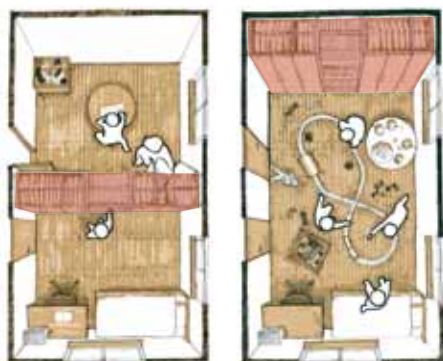

SPECIAL 可動間仕切収納の新提案

セフィット 可動間仕切収納
《ダブルシェルフ》MP1-07W
寸法：D508×W762×H2420
標準価格：112,500円（税込）×2台

「ダブルシェルフ」を可動間仕切収納と連結したプラン。普段は独立した2室として友達が来たときはみんなで一緒に遊べる広々プレイルームとしてもお使いいただけます。

暮らし、もっと、快適に 可動家具で間取りをスイッチ

- ダブルシェルフ、棚プラン
- 扉マイナスイオプション
- サイドスパーサーマイナスイオプション

収納ユニットに間仕切壁の機能をプラスした可動間仕切収納。普段は天井にしっかりと突っ張って固定されているのに、ハンドルを回すだけですぐに移動できる可動間仕切収納をもっと気軽に、もっと自由に動かすための新プランが登場しました。

「ダブルシェルフ」は両方向から収納できる浅めの扉がないオープンシェルフです。またこれまでこの棚板+パイプセットのクローゼットタイプに加えて棚板のみのタイプも登場。汎用収納としてもさらにお使いいただきやすくなりました。加えて、扉を付けずにお届けする「扉マイナスイオプション」や部屋のパーティションとしてお使いいただく場合の「サイドスパーサーマイナスイオプション」もスタートします。

梁対応のアップーBOXで もっと自由な空間づくり

■ 梁下BOXタイプ（来春発売予定）

本体天板下面より止めている連結ボルトを外してアップーBOXを外せば、移動経路に小梁がある場合も下を通して移動することができます。

※価格・仕様など、詳しくはお問合せ下さい。

これまで、横梁や小梁があるために可動間仕切収納の採用を断念されるケースがありました。そこで横梁の出と高さにぴったり合い、外せば小梁の下を移動することもできる「梁下BOXタイプ」を発売いたします。梁下BOXタイプは、床から梁下までの収納本体、本体の上に連結するアップーBOX、アップーBOXと収納本体と天井とのスキマを埋める調整パネルで構成されています。それぞれが連結ボルトでしっかりと固定されていますので、ハンドルを回すだけでこれまでのように自由に移動することができません。また連結ボルトを外して調整パネルとアップーBOXを下ろせば小梁の下も自由に移動することが可能です。特にマンションを明るく広々空間にリフトアップする場合にはおすすめです。

暮らしに溶け込む 新・コーディネート

■ 扉・FIXパネルに新色クリアホワイト登場 選べるハンドル

《標準ハンドル》

【左】

寸法：W17.5×L322×H34

取付穴ピッチ：P=300

《セレクトハンドル》

【中央】