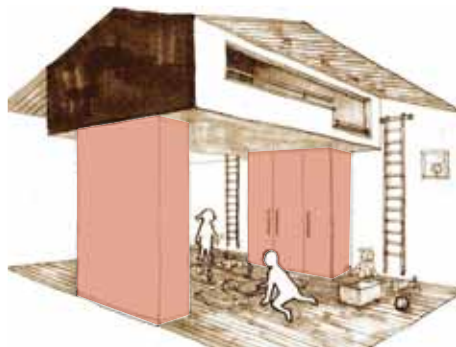

SPECIAL 可動間仕切収納の新提案

セフィット 可動間仕切収納
《ダブルシェルフ》MP1-07W
寸法：D508×W762×H2420
標準価格：112,500円（税込）×2台

「ダブルシェルフ」を可動間仕切収納と連結したプラン。普段は独立した2室として友達が来たときはみんなで一緒に遊べる広々プレイルームとしてもお使いいただけます。

暮らし、もっと、快適に 可動家具で間取りをスイッチ

- ダブルシェルフ、棚プラン
- 扉マイナスイオプション
- サイドスパーサーマイナスイオプション

収納ユニットに間仕切壁の機能をプラスした可動間仕切収納。普段は天井にしっかりと突っ張って固定されているのに、ハンドルを回すだけですぐに移動できる可動間仕切収納をもっと気軽に、もっと自由に動かすための新プランが登場しました。

「ダブルシェルフ」は両方向から収納できる浅めの扉がないオープンシェルフです。またこれまでこの棚板+パイプセットのクローゼットタイプに加えて棚板のみのタイプも登場。汎用収納としてもさらにお使いいただきやすくなりました。加えて、扉を付けずにお届けする「扉マイナスイオプション」や部屋のパーティションとしてお使いいただく場合の「サイドスパーサーマイナスイオプション」もスタートします。

梁対応のアップーBOXで もっと自由な空間づくり

■ 梁下BOXタイプ（来春発売予定）

本体天板下面より止めている連結ボルトを外してアップーBOXを外せば、移動経路に小梁がある場合も下を通して移動することができます。

※価格・仕様など、詳しくはお問合せ下さい。

これまで、横梁や小梁があるために可動間仕切収納の採用を断念されるケースがありました。そこで横梁の出と高さにぴったり合い、外せば小梁の下を移動することもできる「梁下BOXタイプ」を発売いたします。梁下BOXタイプは、床から梁下までの収納本体、本体の上に連結するアップーBOX、アップーBOXと収納本体と天井とのスキマを埋める調整パネルで構成されています。それぞれが連結ボルトでしっかりと固定されていますので、ハンドルを回すだけでこれまでのように自由に移動することができません。また連結ボルトを外して調整パネルとアップーBOXを下ろせば小梁の下も自由に移動することが可能です。特にマンションを明るく広々空間にリフトアップする場合にはおすすめです。

SPECIAL 可動間仕切収納の新提案

スキップフロアや ロフト下にもぴったり

■ 天井高さ対応範囲拡大

セフィットの新しい天井高さはH1900~H2580。これまで対応できなかったロフト下やスキップフロアにもお使いいただけるようになりました。

吹き抜けやロフト、スキップフロアなど、空間全体の高さを生かした開放感のあるプランでは、一つ一つの空間の天井高さが2m前後と、低い場合が少なくありません。天井高さ対応範囲が1900~2580と広がったことで、ロフト下など天井高さの低い場所でも、限られたスペースを最大限に生かして暮らしを楽しんでいただけるようになりました。