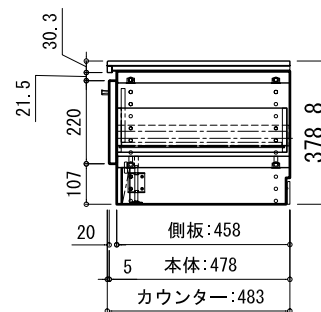

人大カウンター（シエラオーロラ）

◆ スパン1・4断面図

◆ スパン2・3 断面図

AXIS アクシス株式会社
 550-0015 大阪市西区南堀江2-13-26
 TEL 06-6530-2030 FAX 06-4391-7102

COMMENTS:
 色柄：ナチュラル

CHECKED

DRAWN

Project スタイル・シェルフ 施工例7-1
 Title テレビボード（ロータイプ）姿図

SIZE A4 NO.

SCALE 1:20

DATE
 作成 2006/7/10
 変更 2006/10/26