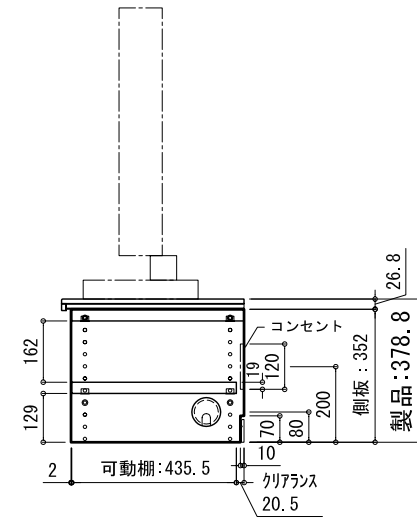

人大カウンター（シエラオーロラ）

◆ スパン1・4断面図

◆ スパン2・3 断面図

AXIS アクシス株式会社
 550-0015 大阪市西区南堀江2-13-26
 TEL 06-6530-2030 FAX 06-4391-7102

COMMENTS:
 色柄：ナチュラル

CHECKED

DRAWN

Project スタイル・シェルフ 施工例7-1
 Title テレビボード（ロータイプ）姿図

SIZE A4 NO.

SCALE 1:20

DATE
 作成 2006/7/10
 変更 2006/10/26