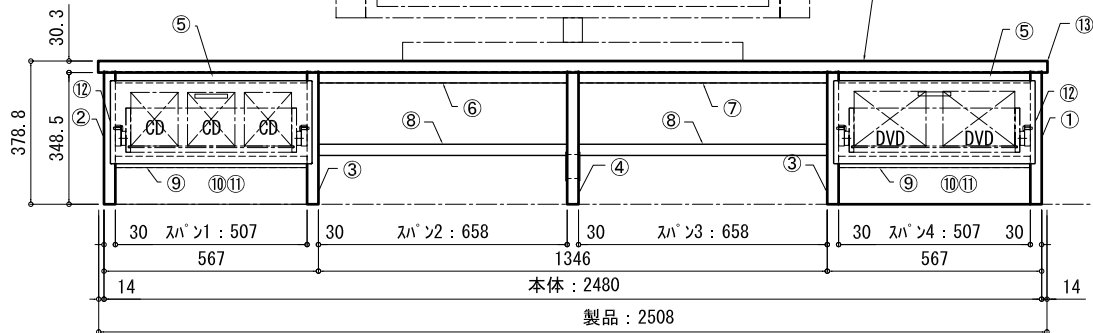

人大カウンター（シエラオーロラ）

◆ スパン1・4断面図

◆ スパン2・3 断面図

AXIS アクシス株式会社
 550-0015 大阪市西区南堀江2-13-26
 TEL 06-6530-2030 FAX 06-4391-7102

COMMENTS:
 色柄：ナチュラル

CHECKED

DRAWN

Project スタイル・シェルフ 施工例7-1
 Title テレビボード（ロータイプ）姿図

SIZE A4 NO.

SCALE 1:20

DATE
 作成 2006/7/10
 変更 2006/10/26