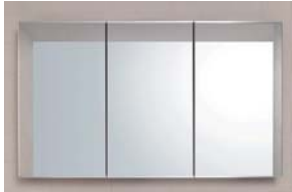

上下に開くフラップ式と開き扉の組み合わせです。

1.5N フロントスタイルの場合

内部

3面鏡・2面鏡キャビネット (E)

奥行145mm コンセント付き・照明なし

コンセント付き収納がうれしい、縦長サイズのミラーキャビネットです。

三面鏡

二面鏡

二面鏡内部

化粧用ミラーキャビネット (EK)

奥行220mm コンセント付き・照明なし

座って化粧するのに適した厚みのあるミラーキャビネット。

身をのりだして覗き込む必要がなく、
ラクな姿勢でメイクアップできます。

一面鏡

一面鏡内部

Color キャビネット・扉色