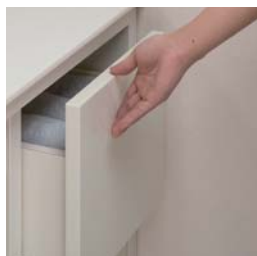

水とお湯との切り替え位置
をクリックでお知らせする
LIXIL エコ水栓。

LIXIL
INAX

ホース引出機能

◆仕様概要

	部 位	仕 様
本体	キャビネット本体	塗層化粧MDF貼りフラッシュパネル
	扉	塗層化粧MDF貼りフラッシュパネル (厚み: 20mm)
	引き出し	塗層化粧MDF貼りフラッシュパネル
	棚板	塗層化粧MDF貼りフラッシュパネル (厚み: 20mm)
	幅木	塗層化粧MDF貼りパーティクルボード
	足元照明	LEDライン照明 (12W×1灯:W450) ※2ボウルは2灯
ミラー	キャビネット本体	塗層化粧MDF貼りパーティクルボード
	可動棚	アクリル系人工大理石 (厚み: 10mm) 色: カリーノホワイト
	手元照明 (ミラータイプ (A)のみ)	LEDライン照明 (12W×1灯:W450) ※フラップキャビネット1セットにつき1灯
	コンセント (ミラータイプ (E)(EK)のみ)	2個 (合計1200Wまで)
	鏡	厚み: 3mm (四方面取り)
カウンター・ボウル		アクリル系人工大理石 色: カリーノホワイト
水栓	水栓金具	吐水口引出式シングルバー混合水栓 [節湯C1]
	排水金具	ポップアップ式
	止水栓	システム配管: 継手一体型止水栓 / 在来工法配管: ストレート止水栓