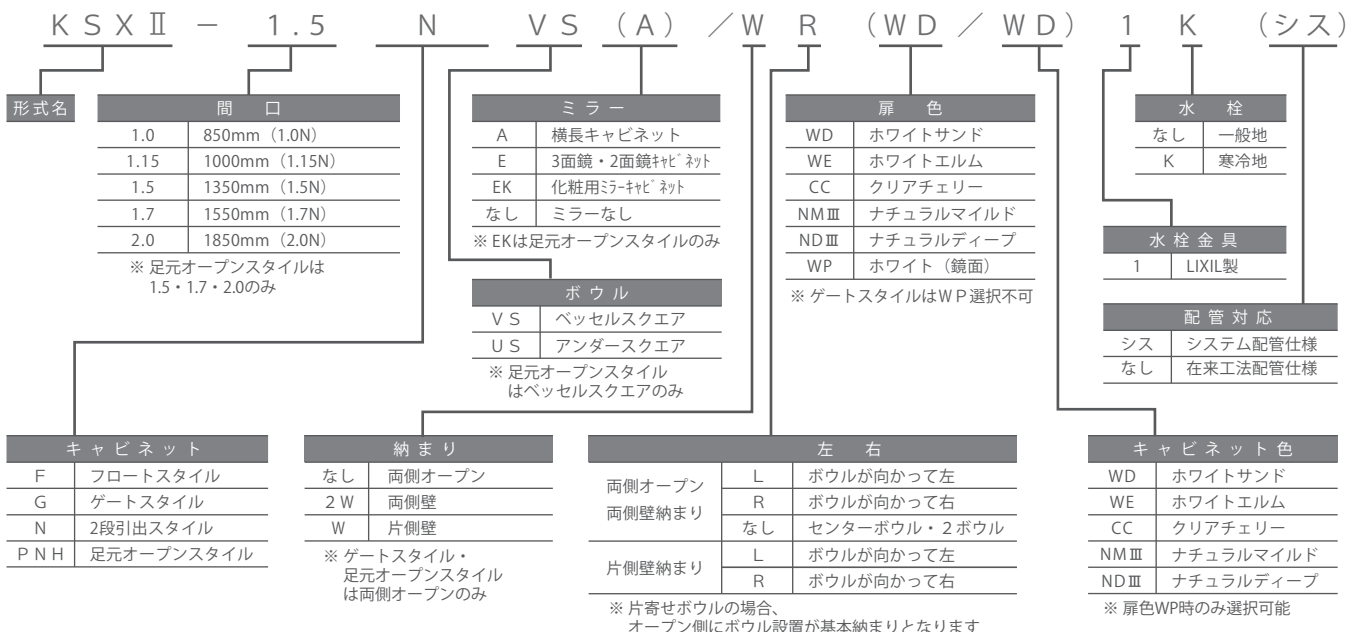

扉：ホワイト（鏡面）(WP)

施工例（キャビネット：クリアチェリー）

※ 足元オープンスタイルの場合
2段引き出し部が、鏡面扉に
なります。

◆品番体系

K S X II ミラー - 850 C

形式名	間口		ミラー
	850	850mm (1.0N)	C
	1000	1000mm (1.15N)	D
	1350	1350mm (1.5N)	
	1550	1550mm (1.7N)	
	1850	1850mm (2.0N)	

※ ミラーDは間口指示不要

一面鏡 (C) (横長)

一面鏡 (D) (丸)

Plan

プランバリエーション

メイン洗面としてはもちろん、
セカンド洗面として、トイレや廊下などにも
ご活用いただけるよう、
間口バリエーションをご用意しています。

ゲートスタイル 1.0N

2段引出スタイル 1.7N

※掲載しているバリエーションは一例です。

※ボウル位置の左右があります。(フロートスタイルの1.0N、1.5N、1.7N、2.0Nと2段引出スタイル・ゲートスタイルの1.0Nの場合、ボウル位置の左右はありません。)

※2.0Nの場合、フロートスタイル・2段引出スタイルでは2ボウル、ゲートスタイル・足元オープンスタイルでは1ボウルとなります。

アクセス株式会社

〒550-0015

大阪市西区南堀江2-13-26