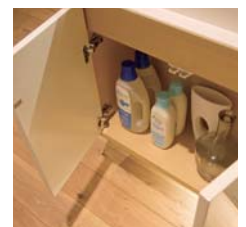

水とお湯との切り替え位置
をクリックでお知らせする
LIXIL エコ水栓。

LIXIL
INAX

ホース引出機能

◆仕様概要

	部 位	仕 様
本体	キャビネット本体	塗層化粧MDF貼りフラッシュパネル
	扉	塗層化粧MDF貼りフラッシュパネル (厚み: 20mm)
	引き出し	塗層化粧MDF貼りフラッシュパネル
	棚板	塗層化粧MDF貼りフラッシュパネル (厚み: 20mm)
	幅木	塗層化粧MDF貼りパーティクルボード
	足元照明	LEDライン照明 (12W×1灯:W450) ※2ボウルは2灯
ミラー	キャビネット本体	塗層化粧MDF貼りパーティクルボード
	可動棚	アクリル系人工大理石 (厚み: 10mm) 色: カリーノホワイト
	手元照明 (ミラータイプ (A)のみ)	LEDライン照明 (12W×1灯:W450) ※フラップキャビネット1セットにつき1灯
	コンセント (ミラータイプ (E)(EK)のみ)	2個 (合計1200Wまで)
	鏡	厚み: 3mm (四方面取り)
カウンター・ボウル		アクリル系人工大理石 色: カリーノホワイト
水栓	水栓金具	吐水口引出式シングルバー混合水栓 [節湯C1]
	排水金具	ポップアップ式
	止水栓	システム配管: 継手一体型止水栓 / 在来工法配管: ストレート止水栓

プッシュオープン式

把手のないスッキリとしたデザインが印象的。
軽く押すだけで開閉できるプッシュオープン式。

フロートスタイル: 開き扉と引き出し
2段引出スタイル: 2段引き出し
足元オープンスタイル: 2段引き出し

引き出し

開き扉

Mirror ミラータイプ

横長キャビネット (A)

奥行145mm 手元照明付き・コンセントなし