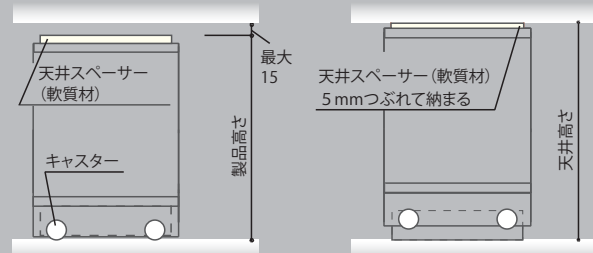

<移動時>

<固定時>

昇降ハンドルを左に回すと本体が下がってキャスターが接地し、軽く押すだけで思った場所に移動することができます。

昇降ハンドルを右に回すと本体が上がって天井に突っ張り、しっかり固定されます。

カラーバリエーション