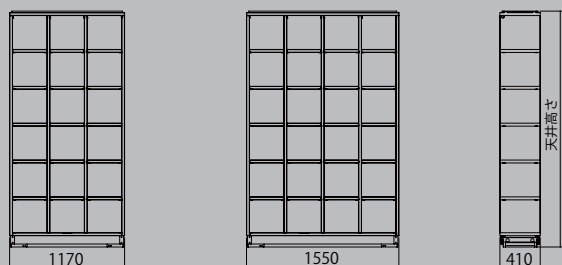

可動  
間仕切  
収納

GRIDタイプ

ce-fit  
セフィット

## レイアウトをフレキシブルに

ライフスタイルに合わせて、間取りを変えることができます。好きな場所に移動させ、空間をフリーレイアウト可能です。背板のないオープンシェルフなので収納物や配置によって視線をコントロールでき家族の気配を感じつつお互いの空間を楽しめます。

壁に寄せて空間を広く使う

## ギャラリーのような空間に

オープンな飾り棚として、写真やお気に入りの小物などディスプレイを楽しめます。厚みは30mmに統一。シンプルな格子状のデザインなので、片付いて見えるうれしい効果も。A 4のファイルボックスが、すっきり納まるサイズです。

3スパン  
MP1-1104GR

4スパン  
MP1-1504GR

※天井高さに合わせて2350mm~2580mmの間で1mm単位のオーダー対応です。

リビングから