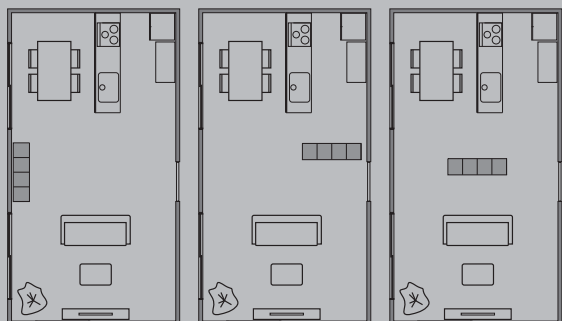

可動  
間仕切  
収納

GRIDタイプ

ce-fit  
セフィット

# MOVE PARTITION NEW ITEM

## レイアウトをフレキシブルに

ライフスタイルに合わせて、間取りを変えることができます。好きな場所に移動させ、空間をフリーレイアウト可能です。背板のないオープンシェルフなので収納物や配置によって視線をコントロールでき家族の気配を感じつつお互いの空間を楽しめます。

壁に寄せて空間を広く使う

## しっかり固定できて安心

天井高さに合わせたオーダーサイズの収納を天井に突っ張るので、地震の震動で倒れたり大きく移動する心配もありません。

<移動時>

<固定時>

昇降ハンドルを左に回すと本体が下がってキャスターが接地し、軽く押すだけで思った場所に移動することができます。

昇降ハンドルを右に回すと本体が上がって天井に突っ張り、しっかり固定されます。