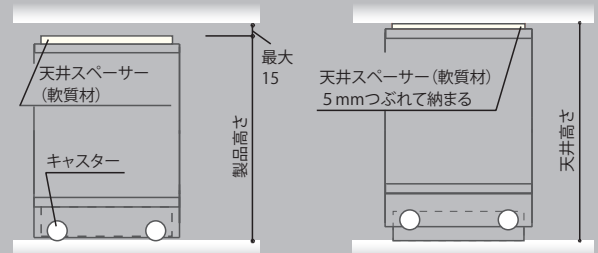

<移動時>

<固定時>

昇降ハンドルを左に回すと本体が下がってキャスターが接地し、軽く押すだけで思った場所に移動することができます。

昇降ハンドルを右に回すと本体が上がって天井に突っ張り、しっかり固定されます。

カラーバリエーション