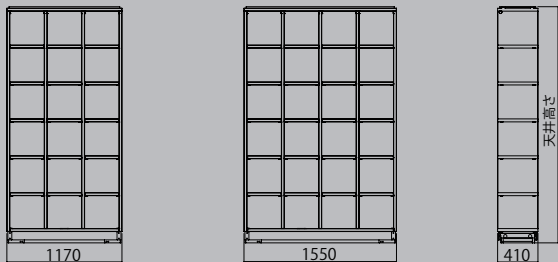

可動  
間仕切  
収納

GRIDタイプ

ce-fit  
セフィット

## レイアウトをフレキシブルに

ライフスタイルに合わせて、間取りを変えることができます。好きな場所に移動させ、空間をフリーレイアウト可能です。背板のないオープンシェルフなので収納物や配置によって視線をコントロールでき家族の気配を感じつつお互いの空間を楽しめます。

壁に寄せて空間を広く使う

## ギャラリーのような空間に

オープンな飾り棚として、写真やお気に入りの小物などディスプレイを楽しめます。厚みは30mmに統一。シンプルな格子状のデザインなので、片付いて見えるうれしい効果も。A4のファイルボックスが、すっきり納まるサイズです。

3スパン  
MP2-1104GR  
267,300円

4スパン  
MP2-1504GR  
331,100円

※天井高さに合わせて2350mm~2580mmの間で1mm単位のオーダー対応です。  
※掲載価格は税込価格です。尚、施工費等は含まれません。