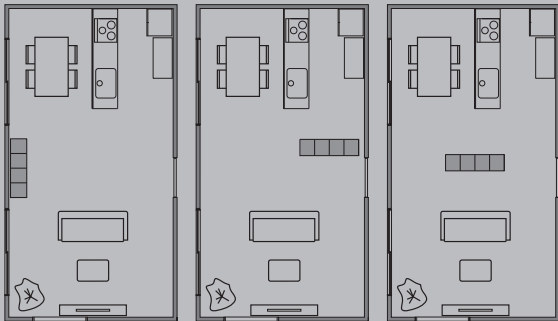

可動  
間仕切  
収納

GRIDタイプ

ce-fit  
セフィット

# MOVE PARTITION NEW ITEM

## レイアウトをフレキシブルに

ライフスタイルに合わせて、間取りを変えることができます。好きな場所に移動させ、空間をフリーレイアウト可能です。背板のないオープンシェルフなので収納物や配置によって視線をコントロールでき家族の気配を感じつつお互いの空間を楽しめます。

壁に寄せて空間を広く使う

## しっかり固定できて安心

天井高さに合わせたオーダーサイズの収納を天井に突っ張るので、地震の震動で倒れたり大きく移動する心配もありません。

<移動時>

<固定時>

昇降ハンドルを左に回すと本体が下がってキャスターが接地し、軽く押すだけで思った場所に移動することができます。

昇降ハンドルを右に回すと本体が上がって天井に突っ張り、しっかり固定されます。