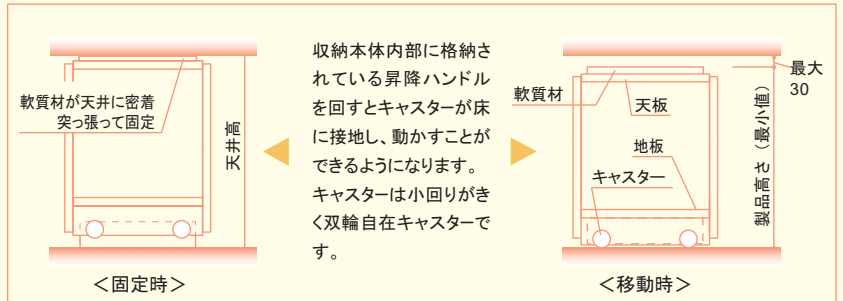

生活シーンにあわせて 手早く手軽に間取りを変える

普段は壁に寄せて広々ゆったりしたり
リビングダイニングを満喫。家族の団ら
んも弾みます。

来客のときには動かしてリビングとダ
イニングを間仕切り。視線をさえぎり、
落ち着いたあるリビングを演出します。

(左)TV-BOX壁掛けプラン MP1-16TVK W1600×CH2310×D563
(右)LD-BOXオープンプラン MP1-09LDB W900×CH2310×D563

部屋のレイアウトを自由に変えて 家族はもっと仲良く ライフスタイルはもっと自由になる

リビングとダイニングを仕切ると穏や
かな雰囲気。家族の気配を感じつ
つお互いの空間を楽しめます。

「飾る」と「仕舞う」を上手に使い分け
れば乱雑になりがちなしリビングはい
つもすっきり、みんなが集まるここち
よい空間に。

リビングを広げてレッススタジオに。
TV-BOX裏面の飾り棚に小物やテキストをディス
プレイして私らしさもしっかりアピール。
キッチンへの視線をさえぎるうれしい効果も。

収納したまま かんたんに移動できる

ハンドルを回すだけで固定を解除。キャスターで収納本体をかんたんに動かせるセフィット『可動間仕切収納』が進化。
耐荷重が大きなウレタンキャスターを採用したことで収納物を出さずに(*1)、移動することも可能になりました。

しっかり固定できて安心

天井に突っ張って収納本体をしっかり固定するので、地震などの振動やお子様の体当たりなどの衝撃にも転倒の心配がありません。[TV-BOX]はテレビ背面のパネルに市販の壁掛け金具やテレビ付属の転倒防止具をしっかり固定することができるのでさらに安心です。

TV-BOX
<壁掛プラン>

(左)背面の棚・パネルを外して配線。デッキ収納部には背面からもアクセスできます。(右)電源・アンテナ線等は本体側面の配線孔から外部に接続します。

テレビの配線や 周辺機器に配慮

[TV-BOX<壁掛プラン>]は配線を見せずに薄型テレビを美しく壁掛け(*2)。どちらのプランも配線スペースには背面からアクセスできるので、広く明るいスペースで配線作業を行うことができます。余ったコード類は配線スペース内にすっきり収納できます。